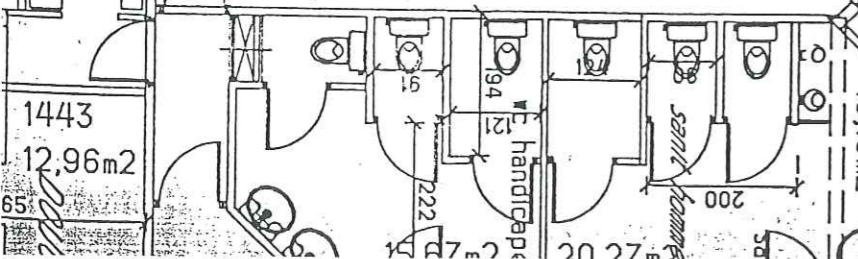

RANGT

RANGT

Accès matériel sur Estrade

417,08m<sup>2</sup>

CUISSINE

AMENAGEMENT CUISINE  
A LA CHARGE DU MAITRE D'OUV

VESTIBULE

SALLE DES SALLES

RANGT SALLE  
DES SALLES

48,99m<sup>2</sup>

1443  
12,96m<sup>2</sup>

portes CF 180/205

SOND

962

2

5